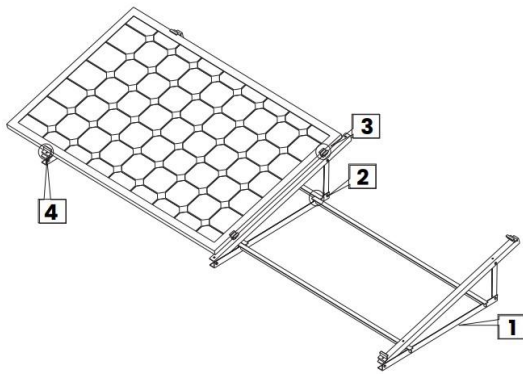

Montagepaket Aufständerung SÜD Basis
SH-MTG-AS-PL

1	Produktname	Faltbares Dreiecke
	Menge	3 Stk.
2	Produktname	Aluminiumschiene
	Menge	4 Stk.
3	Produktname	Mittelklemmen
	Menge	2 Stk.
4	Produktname	Endklemmen
	Menge	4 Stk.

plus

1 Zipptütchen mit folgendem Inhalt:

9 Schrauben M8x20

6 Schrauben M6x30

Kartonmaße: 1520x150x100mm

Gewicht: 8,6 kg